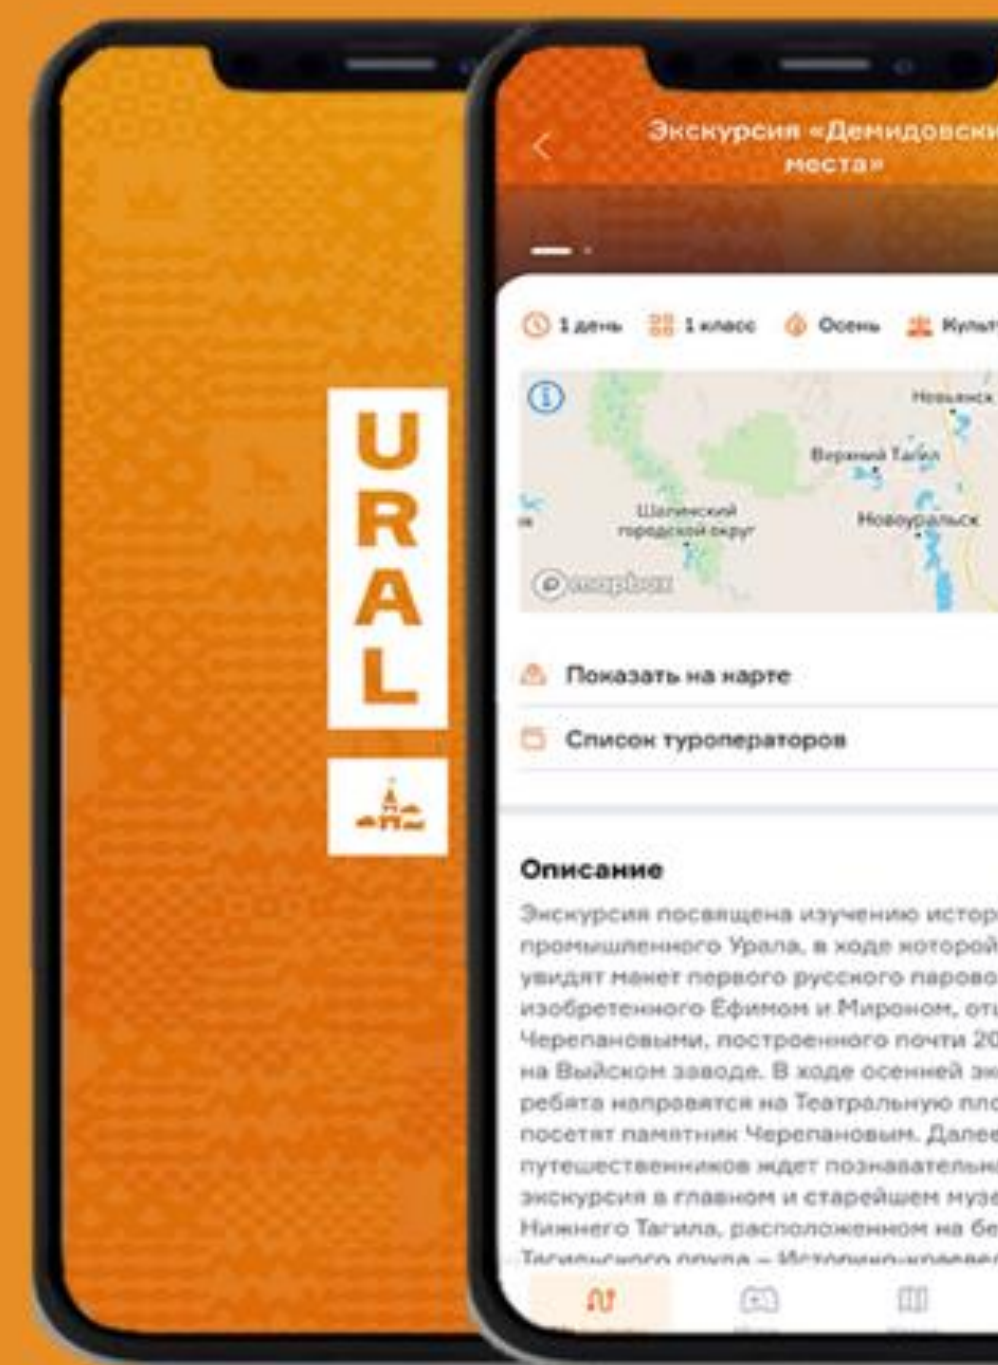

Центр развития туризма
Свердловской области

ОТКРОЙ УРАЛ В ОДИН КЛИК

Экскурсионные образовательные
маршруты в твоём телефоне

УРАЛ ДЛ Я ШКОЛЫ!

ПРОДВИЖЕНИЕ

мобильное приложение
«Урал для школы»

- **66** маршрутов в телефоне
- **Интерактивная игра** для школьников
- **Обратная связь** с Центром развития туризма и туроператорами
- Интерактивная **карта с объектами**
- **Поиск** маршрутов по объектам
- **Итоговый тест** после каждого маршрута
- **Подробная** информация о маршруте